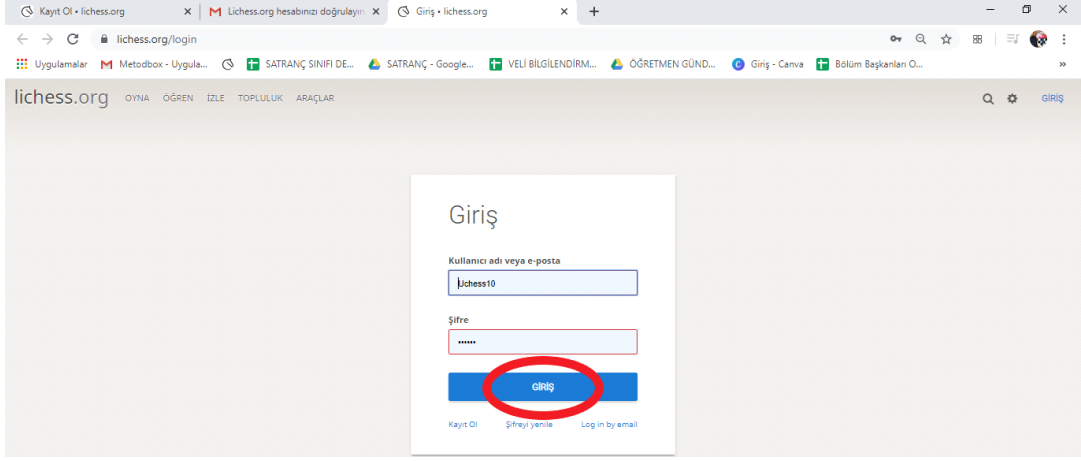

Turnuvaya katılım için izlenecek adımlar;

1) Lichess.org üzerinden kullanıcı adı ile giriş yapıp, <https://lichess.org/tournament/ObvsDe9a> linke tıklayarak turnuva sayfasını açınız,
2) Kullanıcı girişi yaptıktan sonra, doğru kategori sayfasında olduğunuzdan emin olup "**KATIL**" butonuna tıklayınız,
3) Açılan küçük pencerede şifre bölümünde 1923 şifresini yazınız ve **Tamam**'ı tıklayınız.
4) "**KATIL**" butonun "**ÇEKİL**" olarak değişmişse ve kullanıcı adınızı listede gördüğünüzde turnuvaya katılım sağlanmış demektir.
5) *****ÖNEMLİ***** Turnuvaya kayıt yaptıran öğrencilerimizin adını, soyadını ve sınıfını turnuva başlamadan önce "**sohbet odası**" alanına yeşil kutucuk işaretli iken doğru şekilde yazılması gerekmektedir. Yazılmaması durumunda dereceye giren öğrencilerimizin kim olduğunu (kullanıcı adları farklı olduğundan) anlamak zorlaşmaktadır.

Değerli Velilerimiz;

- Turnuvaya katılacak öğrencilerimizin satranç oynamaları için uygun bir ortamın hazırlanması konusunda desteklerinizi,
- Turnuvada öğrencilerimiz için önemli olanın kazanmanın ya da kaybetmenin değil sportmence turnuvaya katılıp, oyun sonuna kadar düşünerek mücadele etmek ve eğlenmek olduğunu belirtmenizi rica ederiz.
- Turnuva sırasında öğrencilerimizin oyunlarına müdahil olunmaması ve turnuvaya öğrencilerimizin adına katılmamanız, turnuvanın amacına uygun olarak yapılmasında büyük önem arz etmektedir.
- Turnuva katılım şifresini dışarıdan katılımı engellemek adına hiç kimse ile paylaşmamanızı rica ederiz.
- Turnuva satranç tahtası açıldığında, beyaz taşlar alt tarafta ise beyaz taşlarla oynadığınız anlamına gelmektedir ve hamle yapmayı geciktirmeyiniz. Aksi takdirde oyun dışı kalırsınız. Hassasiyetiniz ve destekleriniz için şimdiden teşekkür ederiz.